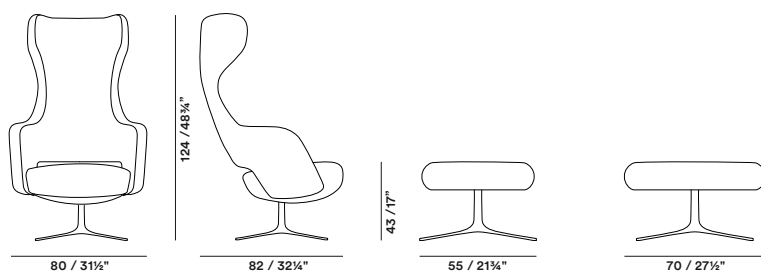

# Captain Heaven / CrS

Complementi / Complements

2017

Poltrona Bergere con rivestimento in tessuto, ecopelle o pelle. Disponibile anche con sistema audio Bluetooth inserito nel poggiatesta. Basamento in metallo cromato o verniciato Nero.

## Dimensioni / Dimensions