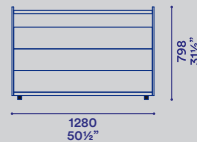

comodini P 511 / night stand D 20"

contenitori P 511 / drawer unit D 21 1/4"

vanity P 530 / vanity D 20 3/4"

Contenitori con cover laccato opaco o lucido. Cassetti in laccato opaco, lucido o essenza. Vanity predisposto con specchio, luce Led e presa USB. Piede H 30.