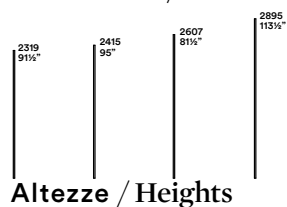

# Plurimo / CrJ

Cabina Naked / Naked Walk-in Closet

2017

Cabina con cremagliera disponibile in 4 altezze (2319, 2415, 2607 e 2895 mm). I ripiani sono profondi 360 o 510 mm, l'attrezzatura è profonda 510 mm.

Wall fixed walk-in closet available in 4 heights (2319 mm / 91 1/4", 2415 mm / 95", 2607 mm / 102 3/4" e 2895 mm / 114"). Shelves can be 360 mm / 14 1/4" or 510 mm / 20 3/4" deep. Fittings are 510 mm / 20 3/4" deep.

## Dimensioni / Dimensions

Altezze / Heights

Larghezze / Widths