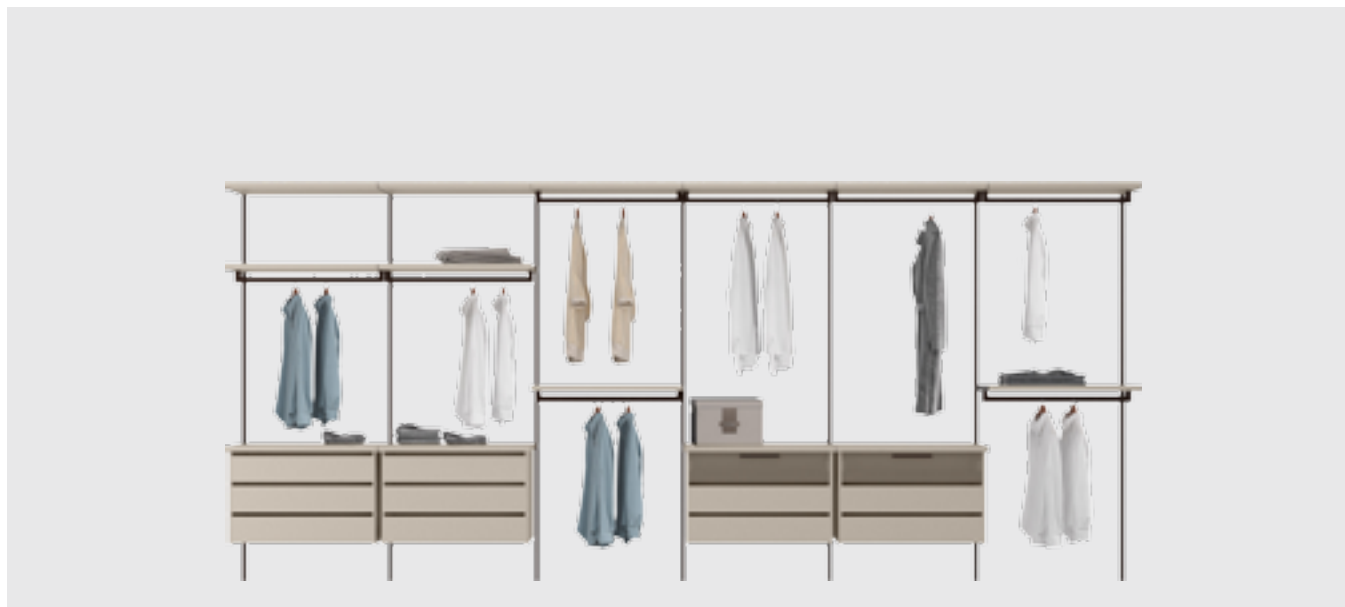

# Plurimo / CrJ

Cabina Naked / Naked Walk-in Closet

2017

Cabina con cremagliera disponibile in 4 altezze (2319, 2415, 2607 e 2895 mm). I ripiani sono profondi 360 o 510 mm, l'attrezzatura è profonda 510 mm.

Wall fixed walk-in closet available in 4 heights (2319 mm / 91 1/4", 2415 mm / 95", 2607 mm / 102 3/4" e 2895 mm / 114"). Shelves can be 360 mm / 14 1/4" or 510 mm / 20 3/4" deep. Fittings are 510 mm / 20 3/4" deep.