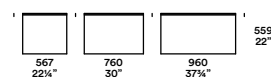

# Plurimo / CrJ

Cabina Naked / Naked Walk-in Closet

2017

Cabina con cremagliera disponibile in 4 altezze (2319, 2415, 2607 e 2895 mm). I ripiani sono profondi 360 o 510 mm, l'attrezzatura è profonda 510 mm.

Wall fixed walk-in closet available in 4 heights (2319 mm / 91 1/4", 2415 mm / 95", 2607 mm / 102 3/4" e 2895 mm / 114"). Shelves can be 360 mm / 14 1/4" or 510 mm / 20 3/4" deep. Fittings are 510 mm / 20 3/4" deep.

## Dimensioni / Dimensions

Altezze / Heights

Larghezze / Widths