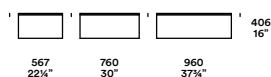

# Plurimo / CrJ

Cabina Naked / Naked Walk-in Closet

2017

Cabina con cremagliera disponibile in 4 altezze (2319, 2415, 2607 e 2895 mm). I ripiani sono profondi 360 o 510 mm, l'attrezzatura è profonda 510 mm.

Wall fixed walk-in closet available in 4 heights (2319 mm / 91 1/4", 2415 mm / 95", 2607 mm / 102 3/4" e 2895 mm / 114"). Shelves can be 360 mm / 14 1/4" or 510 mm / 20 3/4" deep. Fittings are 510 mm / 20 3/4" deep.

## Dimensioni / Dimensions

Altezze / Heights

Larghezze / Widths