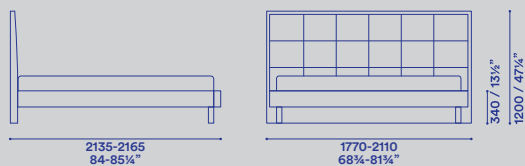

rete 1600x2000-1800x2000-1530x2030-1930x2030
slat 63x78³/₄"-70³/₄x78³/₄"-60x80"-76x80"

Letto con testiera in legno, imbottita e rivestita in eco-pelle o pelle. Giroletto in legno, imbottito basso/alto, disponibile con o senza contenitore.

Piedi in legno, metallo, Plexiglass o Plexiglass con luce Led.

Wooden bed with padded and upholstered leather-look or leather headboard. Wooden bed frame, low/high upholstered or high upholstered, available with or without storage.

Feet in wood, metal, Plexiglass or Plexiglass with LED light.