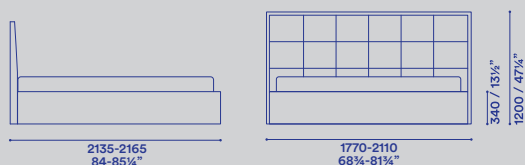

rete 1600x2000-1800x2000-1530x2030-1930x2030
slat 63x78³/₄"-70³/₄x78³/₄"-60x80"-76x80"

Letto con testiera in legno, imbottita e rivestita in eco-pelle o pelle. Giroletto in legno, imbottito basso/alto, disponibile con o senza contenitore.

Piedi in legno, metallo, Plexiglass o Plexiglass con luce Led.

Wooden bed with padded and upholstered leather-look or leather headboard. Wooden bed frame, low/high upholstered or high upholstered, available with or without storage.

Feet in wood, metal, Plexiglass or Plexiglass with LED light.