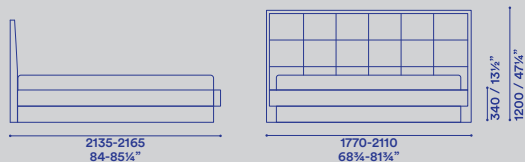

rete 1600x2000-1800x2000-1530x2030-1930x2030
slat 63x78³/₄"-70³/₄x78³/₄"-60x80"-76x80"

Letto con testiera in legno, imbottita e rivestita in eco-pelle o pelle. Giroletto in legno, imbottito basso/alto, disponibile con o senza contenitore.

Piedi in legno, metallo, Plexiglass o Plexiglass con luce Led.

Wooden bed with padded and upholstered leather-look or leather headboard. Wooden bed frame, low/high upholstered or high upholstered, available with or without storage.

Feet in wood, metal, Plexiglass or Plexiglass with LED light.