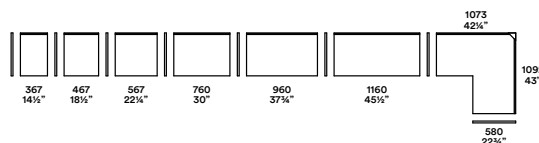

Plurimo / CrJ

Cabina Pass / Pass Walk-in Closet

2015

Il sistema cabina Pass: una struttura a spalla passante in alluminio verniciato bronzo che utilizzata come cabina la rende autoportante, svincolandola dalle pareti. Pass è inoltre utilizzabile negli armadi Plurimo con i quali condivide le ante e tutta la nuova attrezzatura interna.

Dimensioni / Dimensions

Altezze / Heights

Larghezze / Widths

Nobilitati struttura-attrezzatura / Melamine structure-fittings

satin

greige

rovere therm
therm oak

La corrispondenza dei colori con i prodotti commercializzati, può risultare alterata dalla stampa cartacea. I colori, pertanto, non vanno considerati al fine dell'acquistoma a scopo puramente indicativo. Le finiture sono valide per la collezione Plurimo ad eccezione degli elementi dove diversamente indicato. / Real colours used on our products may differ from those reproduced on paper. Colours shown are merely indicative and must not be considered as binding for purchase. These finishes are valid for the Plurimo collection unless otherwise indicated for single elements.