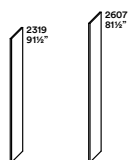

Plurimo / CrJ

Cabina Pass / Pass Walk-in Closet

2015

Il sistema cabina Pass: una struttura a spalla passante in alluminio verniciato bronzo che utilizzata come cabina la rende autoportante, svincolandola dalle pareti. Pass è inoltre utilizzabile negli armadi Plurimo con i quali condivide le ante e tutta la nuova attrezzatura interna.

Dimensioni / Dimensions

Altezze / Heights

Larghezze / Widths

Nobilitati struttura-attrezzatura / Melamine structure-fittings

satin

greige

rovere therm
therm oak

La corrispondenza dei colori con i prodotti commercializzati, può risultare alterata dalla stampa cartacea. I colori, pertanto, non vanno considerati al fine dell'acquistoma a scopo puramente indicativo. Le finiture sono valide per la collezione Plurimo ad eccezione degli elementi dove diversamente indicato. / Real colours used on our products may differ from those reproduced on paper. Colours shown are merely indicative and must not be considered as binding for purchase. These finishes are valid for the Plurimo collection unless otherwise indicated for single elements.