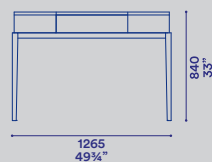

comodini P 490 / night stand D 19¼"

contenitori P 540 / drawer unit D 21¼"

vanity P 520 / vanity D 20½"

panchetta P 520 / bench D 20½"

Gruppo notte laccato opaco, lucido o essenza in appoggio su gambe in massello di legno tinto.