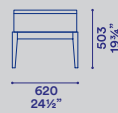

comodini P 490 / night stand D 19¼"

contenitori P 540 / drawer unit D 21¼"

vanity P 520 / vanity D 20½"

panchetta P 520 / bench D 20½"

Gruppo notte laccato opaco, lucido o essenza in appoggio su gambe in massello di legno tinto.