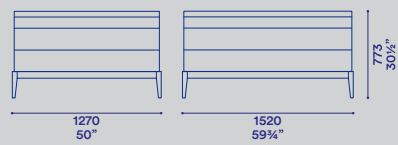

comodini P 490 / night stand D 19¼"

contenitori P 540 / drawer unit D 21¼"

vanity P 520 / vanity D 20½"

panchetta P 520 / bench D 20½"

Gruppo notte laccato opaco, lucido o essenza in appoggio su gambe in massello di legno tinto.