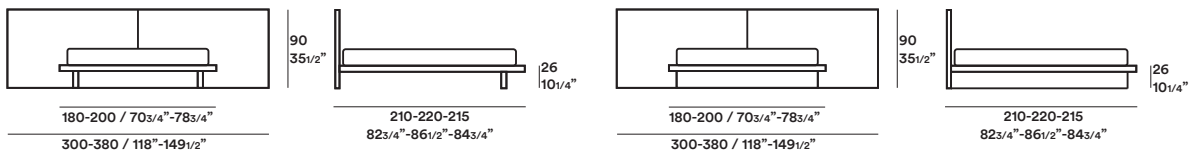

Ala / CrJ

Letti / Beds

2004

Letto in legno con base tipo F, con pediera Ala disponibili con o senza contenitore. Possibilità di applicare alla testata un pannello imbottito. Finiture: rovere therm, noce canaletto, laccato opaco e lucido.

Dimensioni / Dimensions

Giroletto "F" / "F" ring

Giroletto "Ala" / "Ala" ring

Ala / CrJ

Finiture / Finishings

Essenze / Woods

rovere therm
therm oak

noce canaletto
canaletto walnut