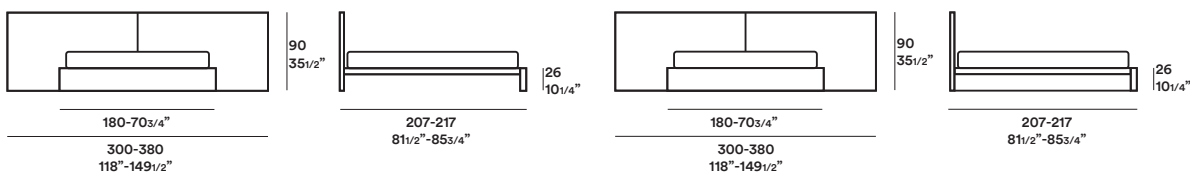

Ala / CrJ

Letti / Beds

2004

Letto in legno con base tipo F, con pediera Ala disponibili con o senza contenitore. Possibilità di applicare alla testata un pannello imbottito. Finiture: rovere therm, noce canaletto, laccato opaco e lucido.

Dimensioni / Dimensions

Giroletto "F" / "F" ring

Giroletto "Ala" / "Ala" ring

Ala / CrJ

Finiture / Finishings

Essenze / Woods

rovere therm
therm oak

noce canaletto
canaletto walnut