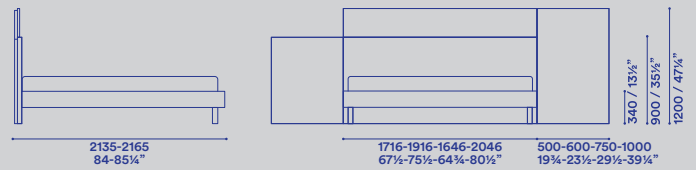

rete 1600x2000-1800x2000-1530x2030-1930x2030
slat 63x78¾"-70¾x78¾"-60x80"-76x80"

giroletto legno - giroletto imbottito basso
wooden bed frame - low upholstered bed frame

giroletto legno con contenitore
wooden bed frame with storage