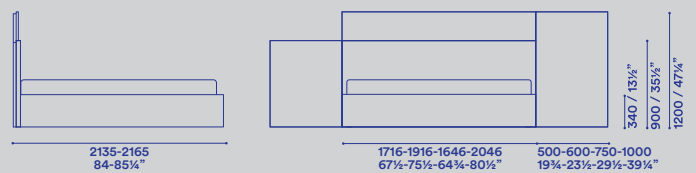

Giroletto in legno, imbottito basso/alto, disponibile con o senza contenitore.
Piedi in legno, metallo, Plexiglass o Plexiglass con luce Led.
Rivestimento giroletto sfoderabile.
Pannellature di testiera disponibili in legno o imbottite.

*Wooden bed frame, low/high upholstered, available with or without storage.
Feet in wood, metal, Plexiglass or Plexiglass with LED light.
Removable ring cover.
Headboard panels available in wood or upholstered.*