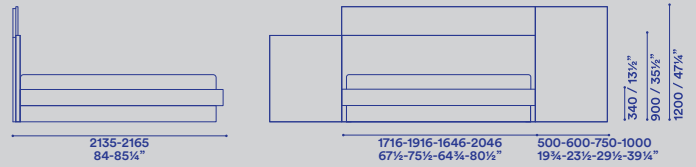

rete 1600x2000-1800x2000-1530x2030-1930x2030
slat 63x78¾"-70¾x78¾"-60x80"-76x80"

giroletto legno - giroletto imbottito basso
wooden bed frame - low upholstered bed frame

giroletto legno con contenitore
wooden bed frame with storage