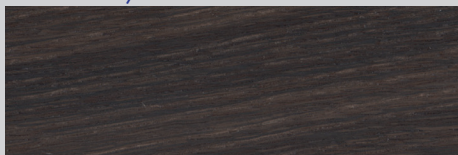

giroletto imbottito alto con o senza contenitore
high upholstered bed frame with or without storage

Giroletto in legno, imbottito basso/alto, disponibile con o senza contenitore.
Piedi in legno, metallo, Plexiglass o Plexiglass con luce Led.
Rivestimento giroletto sfoderabile.
Pannellature di testiera disponibili in legno o imbottite.

Finiture / *Finishes*

Essenze / *Woods*

rovere therm / *therm oak*

rovere lavagna / *lavagna oak*

noce masala / *masala walnut*

Laccati opachi e lucidi / *Matt and gloss lacquers*

bianco

gesso