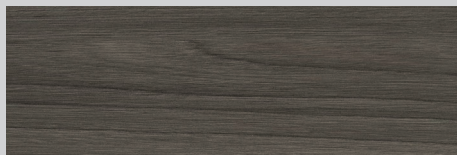

rovere lavagna / *lavagna oak*