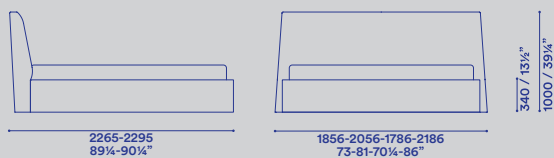

rete 1600x2000-1800x2000-1530x2030-1930x2030
slat 63x78³/₄"-70³/₄x78³/₄"-60x80"-76x80"

Letto imbottito disponibile con o senza contenitore.
Rivestimento sfoderabile.

*Upholstered bed, available with or without storage.
Removable cover.*

Tessuto e pelle / *Fabric and Leather*

	tessuto / fabric	ecopelle / ecoleather	pelle / leather	tessuto cliente / C.O.M.
cat. A / A cat.	●			●
cat. B / B cat.	●	●		
cat. C / C cat.	●			
cat. D / D cat.	●			
pelle K / K leather			●	
pelle W / W leather			●	
pelle X / X leather			●