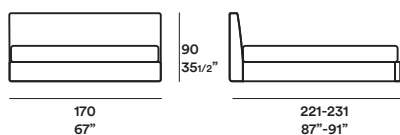

Dimensioni / Dimensions

Roger / CrJ

Finiture / Finishings

	tessuto fabric	pelle leather	eco pelle eco leather	eco Nabuk eco Nabuk
categoria A A category	•			
categoria B B category	•		•	•
categoria C C category	•			
categoria D D category	•			
pelle pieno fiore corretto K corrected grain leather K		•		
pelle pieno fiore W full-grain leather W		•		
pelle anilina Y aniline leather Y		•		
pelle Nabuck X Nabuck leather X		•		
tessuto cliente customer's fabric	•	•	•	•