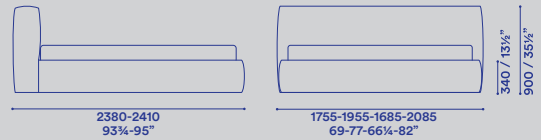

rete 1600×2000-1800×2000-1530×2030-1930×2030
 slat 63x78¾"-70¾x78¾"-60x80"-76x80"

Letto imbottito disponibile con o senza contenitore.
 Rivestimento sfoderabile.

*Upholstered bed, available with or without storage.
 Removable cover.*