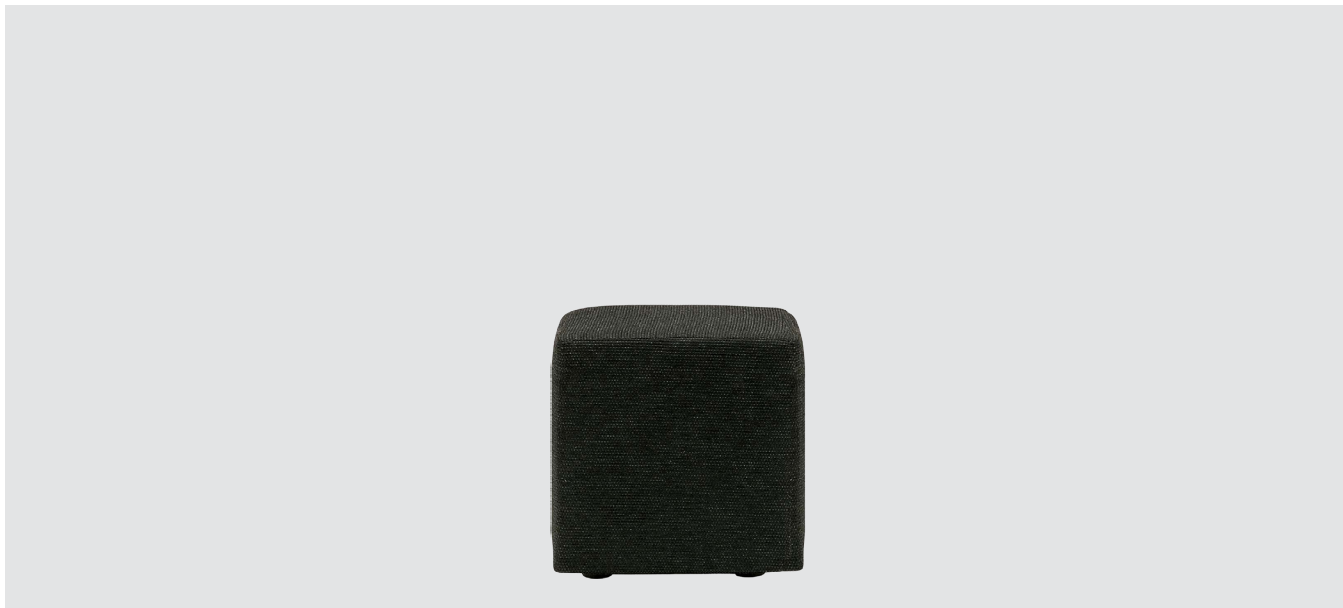

Leon / CrJ

Pouf / Pouff

2006

Pouf con struttura in legno, imbottito e rivestito in tessuto interamente sfoderabile o pelle.

Pouff with wooden structure padded and upholstered with removable fabric or leather.

Dimensioni / Dimensions

420
16 1/2"

Leon / CrJ

Finiture / Finishings

	tessuto fabric	pelle leather	eco pelle eco leather	eco Nabuk eco Nabuk
categoria A A category	•			
categoria B B category	•		•	•
categoria C C category	•			
categoria D D category	•			
pelle pieno fiore corretto K corrected grain leather K		•		
pelle pieno fiore W full-grain leather W		•		
pelle anilina Y aniline leather Y		•		
pelle Nabuck X Nabuck leather X		•		
tessuto cliente customer's fabric	•	•	•	•