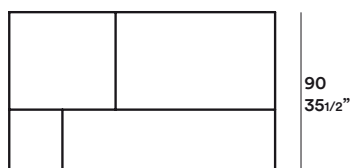

Dimensioni / Dimensions