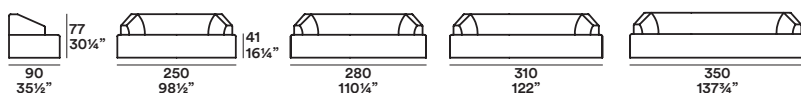

Dimensioni / Dimensions

Divano / Sofa

Terminale DX-SX / End element Rh-Lh

Pouf / Pouf

Angolo / Corner element

Zed / Lievore Alther Molina

Finiture / Finishings

	tessuto fabric	pelle leather	eco pelle eco leather	eco Nabuk eco Nabuk
categoria A A category	•			
categoria B B category	•		•	•
categoria C C category	•			
categoria D D category	•			
pelle pieno fiore corretto K corrected grain leather K		•		
pelle pieno fiore W full-grain leather W		•		
pelle anilina Y aniline leather Y		•		
pelle Nabuck X Nabuck leather X		•		
tessuto cliente customer's fabric	•	•	•	•