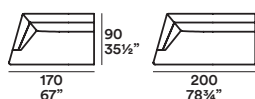

Dimensioni / Dimensions

Divano / Sofa

Terminale DX-SX / End element Rh-Lh

Pouf / Pouf

Angolo / Corner element

Zed / Lievore Alther Molina

Finiture / Finishings

	tessuto fabric	pelle leather	eco pelle eco leather	eco Nabuk eco Nabuk
categoria A A category	•			
categoria B B category	•		•	•
categoria C C category	•			
categoria D D category	•			
pelle pieno fiore corretto K corrected grain leather K		•		
pelle pieno fiore W full-grain leather W		•		
pelle anilina Y aniline leather Y		•		
pelle Nabuck X Nabuck leather X		•		
tessuto cliente customer's fabric	•	•	•	•