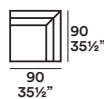

Dimensioni / Dimensions

Divano / Sofa

Terminale DX-SX / End element Rh-Lh

Pouf / Pouf

Angolo / Corner element

Zed / Lievore Alther Molina

Finiture / Finishings

	tessuto fabric	pelle leather	eco pelle eco leather	eco Nabuk eco Nabuk
categoria A A category	•			
categoria B B category	•		•	•
categoria C C category	•			
categoria D D category	•			
pelle pieno fiore corretto K corrected grain leather K		•		
pelle pieno fiore W full-grain leather W		•		
pelle anilina Y aniline leather Y		•		
pelle Nabuck X Nabuck leather X		•		
tessuto cliente customer's fabric	•	•	•	•