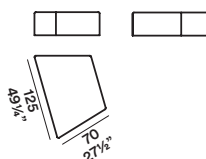

Dimensioni / Dimensions

Divano / Sofa

Terminale DX-SX / End element Rh-Lh

Pouf / Pouf

Angolo / Corner element

Zed / Lievore Alther Molina

Finiture / Finishings

	tessuto fabric	pelle leather	eco pelle eco leather	eco Nabuk eco Nabuk
categoria A A category	•			
categoria B B category	•		•	•
categoria C C category	•			
categoria D D category	•			
pelle pieno fiore corretto K corrected grain leather K		•		
pelle pieno fiore W full-grain leather W		•		
pelle anilina Y aniline leather Y		•		
pelle Nabuck X Nabuck leather X		•		
tessuto cliente customer's fabric	•	•	•	•