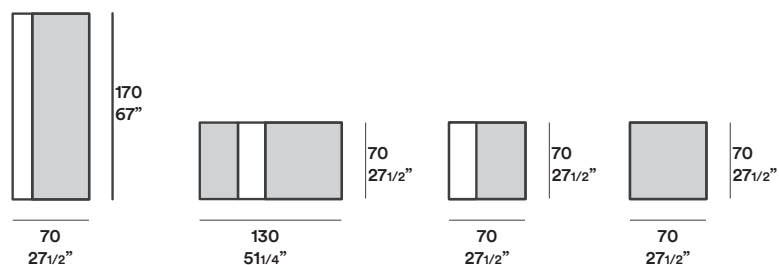

# Strip / M. Mornati

Complementi / Complements

2009

Specchio rettangolare da terra o da parete, con inserto in finitura noce canaletto, rovere therm, laccato opaco e lucido.

Rectangular mirror, that can be floor-standing or wall-hung, with walnut, therm oak, matt and gloss lacquered insert.

## Dimensioni / Dimensions