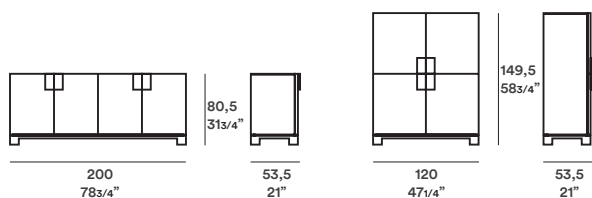

Woody / Sergio Brioschi

Complementi / Complements

2006

Madia in legno con 4 ante battenti e 2 cassetti interni. Basamento e maniglie in legno. Finiture: laccato opaco e lucido.

Wooden sideboard with 4 hanging doors and 2 inside drawers. Wooden baseboard and handles. Finishes: mat or gloss laquer.

Dimensioni / Dimensions

Woody / Sergio Brioschi

Finiture / Finishings

Laccati opachi e lucidi / Matt and gloss lacquers

* solo opachi / only matt

La corrispondenza dei colori con i prodotti commercializzati, può risultare alterata dalla stampa cartacea. I colori, pertanto, non vanno considerati al fine dell'acquisto a scopo puramente indicativo. Le finiture sono valide per la collezione Plurimo ad eccezione degli elementi dove diversamente indicato.
/ Real colours used on our products may differ from those reproduced on paper. Colours shown are merely indicative and must not be considered as binding for purchase. These finishes are valid for the Plurimo collection unless otherwise indicated for single elements.