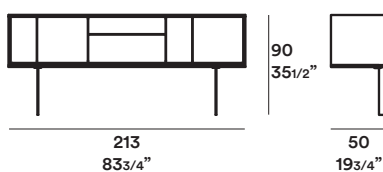

Frame / Sergio Brioschi

Complementi / Complements

2010

Madia in legno con 4 ante battenti e 2 cassetti centrali. Disponibile in tre versioni: sospesa fissata a muro, con basamento e gambe in metallo finitura alluminio o in legno laccato opaco e lucido. Interno noce canaletto. Finiture: noce canaletto, laccato opaco e lucido.

Wooden sideboard with 4 hanging doors and 2 central drawers. Available in 3 versions: wall-hung with legs in metal aluminium finished, floor standing with aluminium finished base or matt and gloss lacquer wooden base. Inside walnut. Finish: walnut, matt and gloss lacquer.

Dimensioni / Dimensions

sospesa / hanging

sospesa con gambe metallo / hanging with metal legs

a terra con base in metallo / floor standing with metal base

a terra con base in legno / floor standing with wood base