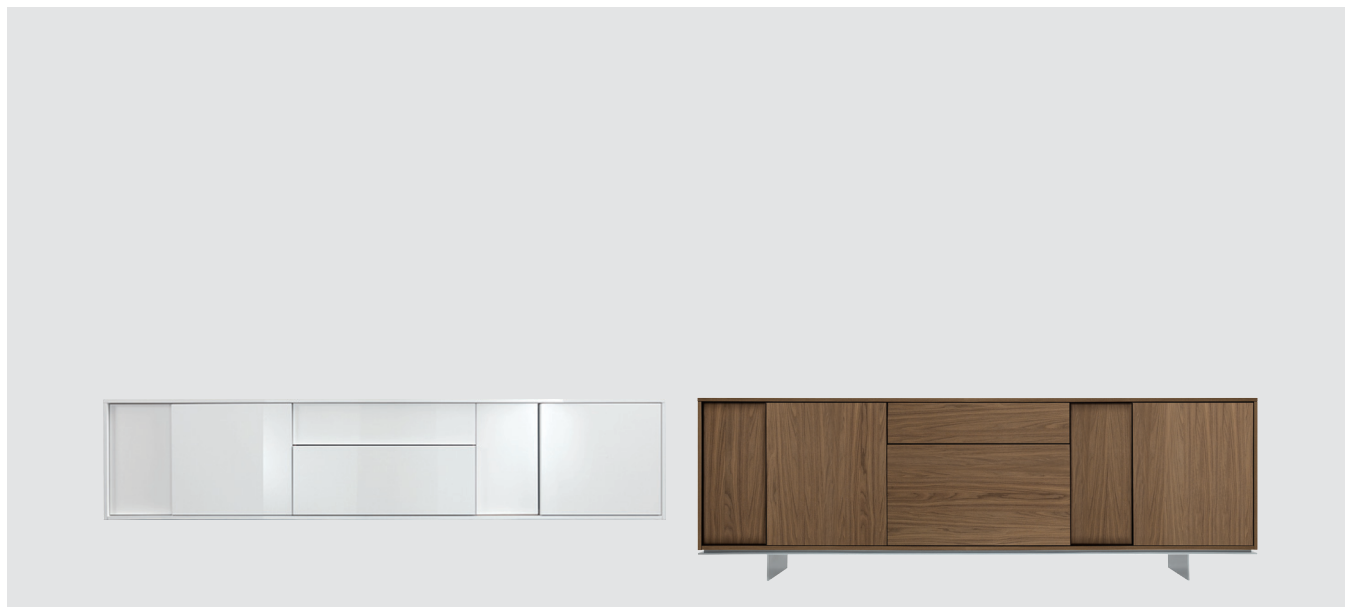

Frame / Sergio Brioschi

Complementi / Complements

2010

Madia in legno con 4 ante battenti e 2 cassetti centrali. Disponibile in tre versioni: sospesa fissata a muro, con basamento e gambe in metallo finitura alluminio o in legno laccato opaco e lucido. Interno noce canaletto. Finiture: noce canaletto, laccato opaco e lucido.

Wooden sideboard with 4 hanging doors and 2 central drawers. Available in 3 versions: wall-hung with legs in metal aluminium finished, floor standing with aluminium finished base or matt and gloss lacquer wooden base. Inside walnut. Finish: walnut, matt and gloss lacquer.

Dimensioni / Dimensions

sospesa / hanging

sospesa con gambe metallo / hanging with metal legs

a terra con base in metallo / floor standing with metal base

a terra con base in legno / floor standing with wood base