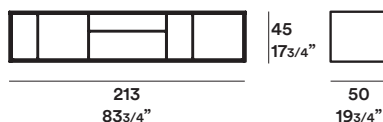

Dimensioni / Dimensions

sospesa / hanging