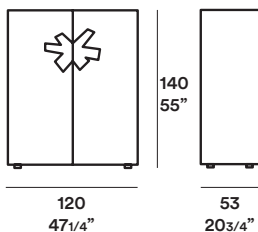

Brass / Enrico Franzolini

Complementi / Complements

2008

Madia in legno con 2 ante battenti e cassetto interno.
Maniglia in ottone brunito spazzolato. Finiture: laccato opaco e lucido.

Wood sideboard with 2 hanging doors and one inside drawer. Brushed polished brass handle. Finishes: mat and gloss lacquers.

Dimensioni / Dimensions

Brass / Enrico Franzolini

Finiture / Finishings

Laccati opachi e lucidi / Matt and gloss lacquers

* solo opachi / only matt

La corrispondenza dei colori con i prodotti commercializzati, può risultare alterata dalla stampa cartacea. I colori, pertanto, non vanno considerati al fine dell'acquisto a scopo puramente indicativo. Le finiture sono valide per la collezione Plurimo ad eccezione degli elementi dove diversamente indicato.
/ Real colours used on our products may differ from those reproduced on paper. Colours shown are merely indicative and must not be considered as binding for purchase. These finishes are valid for the Plurimo collection unless otherwise indicated for single elements.