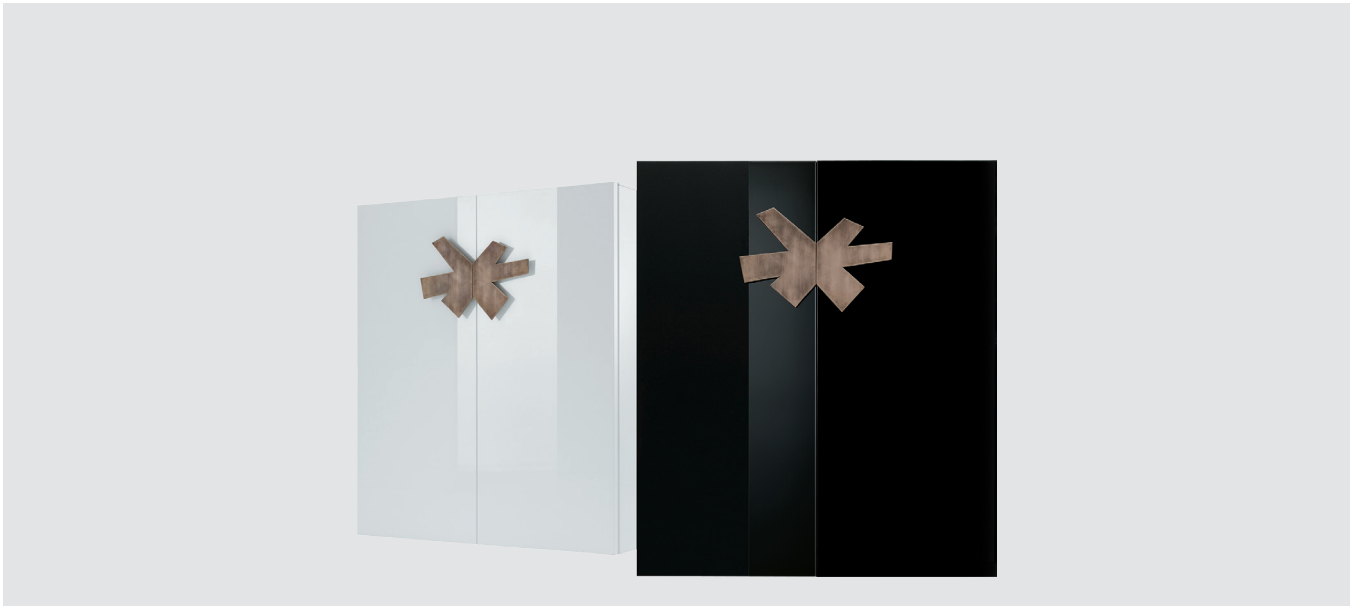

Brass / Enrico Franzolini

Complementi / Complements

2008

Madia in legno con 2 ante battenti e cassetto interno.
Maniglia in ottone brunito spazzolato. Finiture: laccato opaco e lucido.

Wood sideboard with 2 hanging doors and one inside drawer. Brushed polished brass handle. Finishes: mat and gloss lacquers.

Dimensioni / Dimensions

Brass / Enrico Franzolini

Finiture / Finishings

Laccati opachi e lucidi / Matt and gloss lacquers

* solo opachi / only matt

La corrispondenza dei colori con i prodotti commercializzati, può risultare alterata dalla stampa cartacea. I colori, pertanto, non vanno considerati al fine dell'acquisto a scopo puramente indicativo. Le finiture sono valide per la collezione Plurimo ad eccezione degli elementi dove diversamente indicato.
/ Real colours used on our products may differ from those reproduced on paper. Colours shown are merely indicative and must not be considered as binding for purchase. These finishes are valid for the Plurimo collection unless otherwise indicated for single elements.