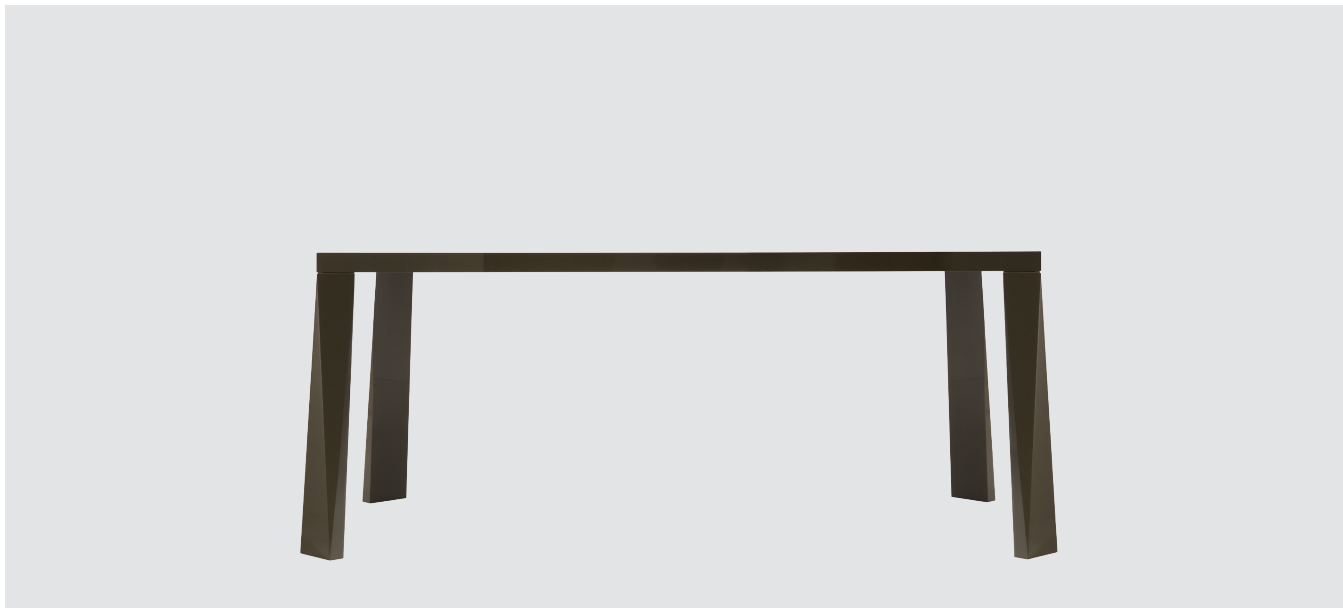

Suomi / Bartoli Design

Complementi/ Complements

2009

Sistema di tavoli in legno con piani quadrati e rettangolari, gambe sfaccettate. Finiture: laccato opaco e lucido.

Wood tables collection featuring square or rectangular tops, multifaceted legs. Finish: matt and gloss lacquer.

Dimensioni / Dimensions

Suomi / Bartoli Design

Finiture / Finishings

Laccati opachi e lucidi / Matt and gloss lacquers

* solo opachi / only matt

gesso

bianco

avorio