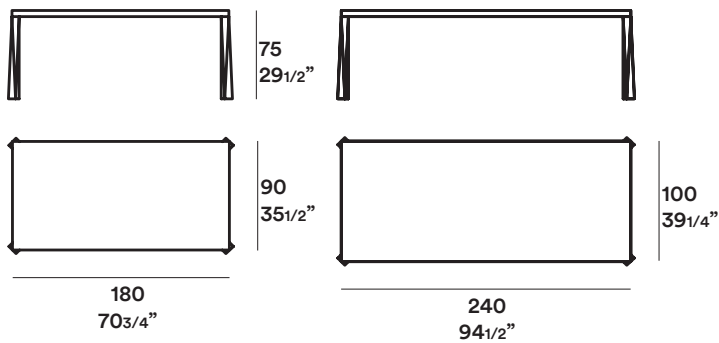

Suomi / Bartoli Design

Complementi/ Complements

2009

Sistema di tavoli in legno con piani quadrati e rettangolari, gambe sfaccettate. Finiture: laccato opaco e lucido.

Wood tables collection featuring square or rectangular tops, multifaceted legs. Finish: matt and gloss lacquer.

Dimensioni / Dimensions

Suomi / Bartoli Design

Finiture / Finishings

Laccati opachi e lucidi / Matt and gloss lacquers

* solo opachi / only matt

gesso

bianco

avorio