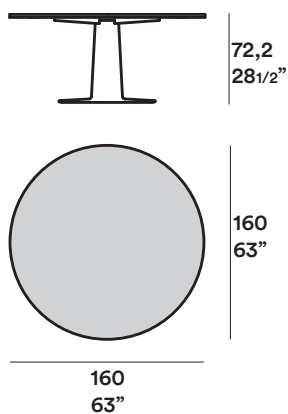

Dimensioni / Dimensions