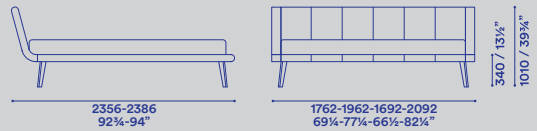

rete 1600x2000-1800x2000-1530x2030-1930x2030
slat 63x78³/₄"-70³/₄x78³/₄"-60x80"-76x80"

Letto imbottito con masselli laterali in legno, rete strutturale.
Piedi in metallo dedicati. Rivestimento fisso.

*Upholstered bed with lateral wooden frame, structural slat.
Dedicated metal feet. Fixed cover.*