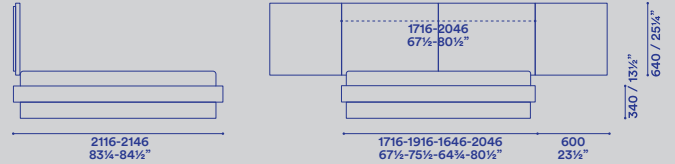

rete 1600×2000-1800×2000-1530×2030-1930×2030
slat 63x78¾"-70¾x78¾"-60x80"-76x80"

giroletto legno - giroletto imbottito basso
wooden bed frame - low upholstered bed frame

giroletto legno con contenitore
wooden bed frame with storage

giroletto imbottito alto con o senza contenitore
high upholstered bed frame with or without storage

giroletto imbottito alto con o senza contenitore e piedi
high upholstered bed frame with or without storage and feet