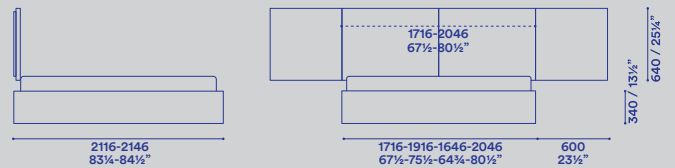

giroletto imbottito alto con o senza contenitore e piedi
high upholstered bed frame with or without storage and feet