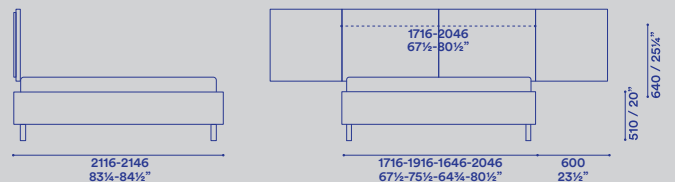

rete 1600×2000-1800×2000-1530×2030-1930×2030
slat 63x78¾"-70¾x78¾"-60x80"-76x80"

giroletto legno - giroletto imbottito basso
wooden bed frame - low upholstered bed frame

giroletto legno con contenitore
wooden bed frame with storage

giroletto imbottito alto con o senza contenitore
high upholstered bed frame with or without storage

giroletto imbottito alto con o senza contenitore e piedi
high upholstered bed frame with or without storage and feet