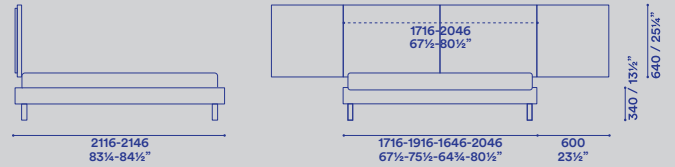

rete 1600×2000-1800×2000-1530×2030-1930×2030
slat 63x78¾"-70¾x78¾"-60x80"-76x80"

giroletto legno - giroletto imbottito basso
wooden bed frame - low upholstered bed frame

giroletto legno con contenitore
wooden bed frame with storage

giroletto imbottito alto con o senza contenitore
high upholstered bed frame with or without storage

giroletto imbottito alto con o senza contenitore e piedi
high upholstered bed frame with or without storage and feet