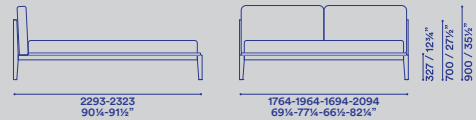

rete 1600x2000-1800x2000-1530x2030-1930x2030
slat 63x78 $\frac{3}{4}$ "-70 $\frac{3}{4}$ x78 $\frac{3}{4}$ "-60x80"-76x80"

Letto in legno, con giroletto rivestito nella parte superiore e cuscini imbottiti. Rete Strutturale. Cuscini sfoderabili, giroletto fisso.

Wooden bed with covered bed frame in the top side and upholstered cushions. Structural slat. Removable cushion cover, fix bed frame cover.

Finiture / Finishes

Essenze / Woods

rovere therm / therm oak

rovere lavagna / lavagna oak