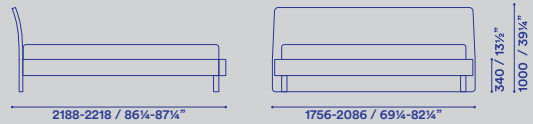

giroletto legno - giroletto imbottito basso
wooden bed frame - low upholstered bed frame