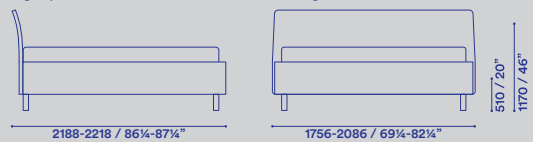

Letto in legno, disponibile con o senza contenitore. Giroletto in legno, imbottito basso/alto o imbottito alto con piedi.
Piedi in legno, metallo, Plexiglass o Plexiglass con luce Led.
Rivestimento sfoderabile.

Wooden bed, available with or without storage. Wooden bed frame, low/high upholstered or high upholstered with feet. Feet in wood, metal, Plexiglass or Plexiglass with LED light.
Removable cover.