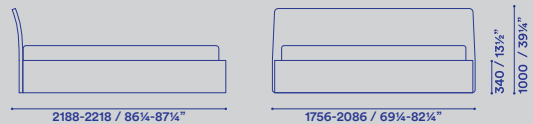

giroletto imbottito alto con o senza contenitore e piedi
high upholstered bed frame with or without storage and feet