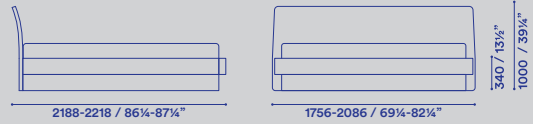

giroletto imbottito alto con o senza contenitore e piedi
high upholstered bed frame with or without storage and feet