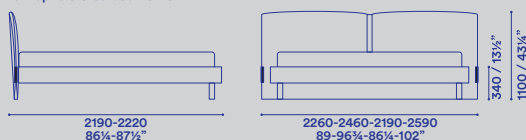

giroletto imbottito basso
low upholstered bed frame

giroletto imbottito alto con o senza contenitore
high upholstered bed frame with or without storage