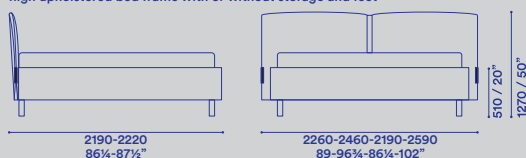

rete 1600x2000-1800x2000-1530x2030-1930x2030
slat 63x78¾"-70¾x78¾"-60x80"-76x80"

Letto imbottito disponibile con o senza contenitore.
Piedi in legno, metallo, Plexiglass o Plexiglass con luce Led.
Rivestimento sfoderabile.

*Upholstered bed, available with or without storage.
Feet in wood, metal, Plexiglass or Plexiglass with LED light.
Removable cover.*

Tessuto e pelle / Fabric and Leather

	tessuto / fabric	ecopelle / ecoleather	pelle / leather	tessuto cliente / C.O.M.
cat. A / A cat.	●			●
cat. B / B cat.	●	●		
cat. C / C cat.	●			
cat. D / D cat.	●			
pelle K / K leather			●	
pelle W / W leather			●	
pelle X / X leather			●