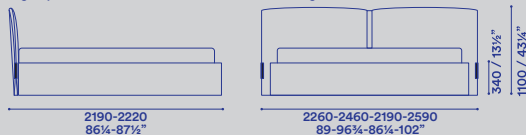

rete 1600x2000-1800x2000-1530x2030-1930x2030
slat 63x78¾"-70¾x78¾"-60x80"-76x80"

Letto imbottito disponibile con o senza contenitore.
Piedi in legno, metallo, Plexiglass o Plexiglass con luce Led.
Rivestimento sfoderabile.

*Upholstered bed, available with or without storage.
Feet in wood, metal, Plexiglass or Plexiglass with LED light.
Removable cover.*

Tessuto e pelle / Fabric and Leather

	tessuto / fabric	ecopelle / ecoleather	pelle / leather	tessuto cliente / C.O.M.
cat. A / A cat.	●			●
cat. B / B cat.	●	●		
cat. C / C cat.	●			
cat. D / D cat.	●			
pelle K / K leather			●	
pelle W / W leather			●	
pelle X / X leather			●