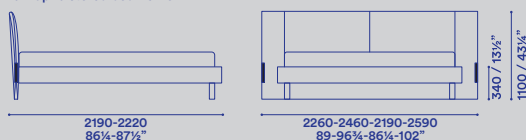

giroletto imbottito basso
low upholstered bed frame

giroletto imbottito alto con o senza contenitore
high upholstered bed frame with or without storage