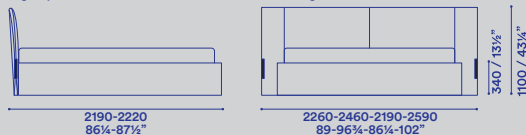

rete 1600x2000-1800x2000-1530x2030-1930x2030
slat 63x78³/₄"-70³/₄x78³/₄"-60x80"-76x80"

Letto imbottito disponibile con o senza contenitore.
Piedi in legno, metallo, Plexiglass o Plexiglass con luce Led.
Rivestimento sfoderabile.

*Upholstered bed, available with or without storage.
Feet in wood, metal, Plexiglass or Plexiglass with LED light.
Removable cover.*

Tessuto e pelle / Fabric and Leather

	tessuto / fabric	ecopelle / ecoleather	pelle / leather	tessuto cliente / C.O.M.
cat. A / A cat.	●			●
cat. B / B cat.	●	●		
cat. C / C cat.	●			
cat. D / D cat.	●			
pelle K / K leather			●	
pelle W / W leather			●	
pelle X / X leather			●