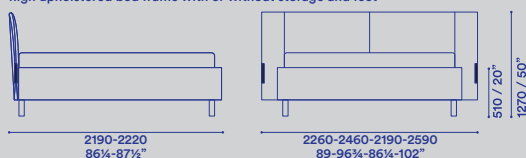

rete 1600x2000-1800x2000-1530x2030-1930x2030
slat 63x78³/₄"-70³/₄x78³/₄"-60x80"-76x80"

Letto imbottito disponibile con o senza contenitore.
Piedi in legno, metallo, Plexiglass o Plexiglass con luce Led.
Rivestimento sfoderabile.

*Upholstered bed, available with or without storage.
Feet in wood, metal, Plexiglass or Plexiglass with LED light.
Removable cover.*

Tessuto e pelle / Fabric and Leather

	tessuto / fabric	ecopelle / ecoleather	pelle / leather	tessuto cliente / C.O.M.
cat. A / A cat.	●			●
cat. B / B cat.	●	●		
cat. C / C cat.	●			
cat. D / D cat.	●			
pelle K / K leather			●	
pelle W / W leather			●	
pelle X / X leather			●