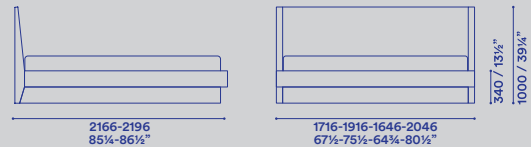

rete 1600x2000-1800x2000-1530x2030-1930x2030
slat 63x78¾"-70¾x78¾"-60x80"-76x80"

giroletto legno
wooden bed frame

giroletto legno con contenitore
wooden bed frame with storage

Letto in legno disponibile con o senza contenitore.
Piedi in legno, metallo, Plexiglass o Plexiglass con luce Led.
Disponibile con testiera rivestita in cuoio.