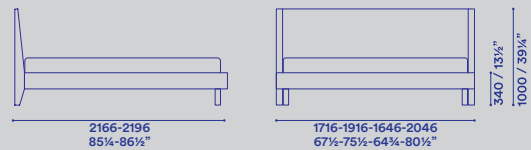

rete 1600x2000-1800x2000-1530x2030-1930x2030
slat 63x78¾"-70¾x78¾"-60x80"-76x80"

giroletto legno
wooden bed frame

giroletto legno con contenitore
wooden bed frame with storage

Letto in legno disponibile con o senza contenitore.
Piedi in legno, metallo, Plexiglass o Plexiglass con luce Led.
Disponibile con testiera rivestita in cuoio.